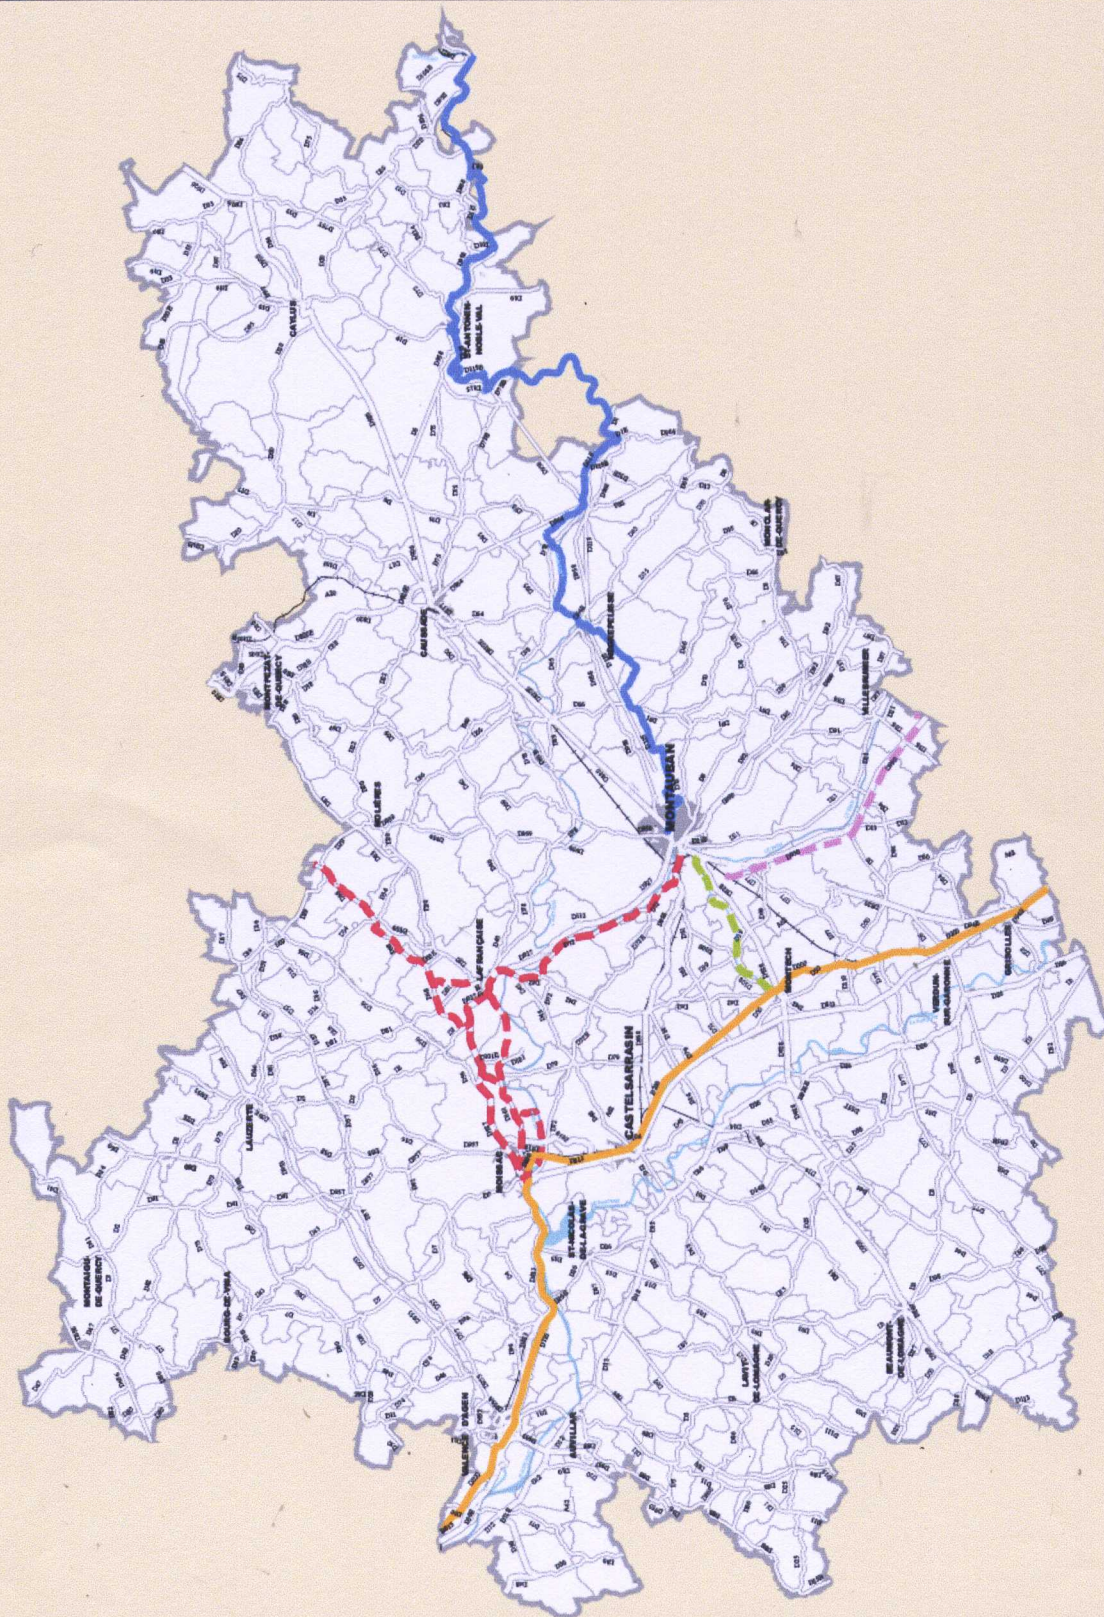

VELOROUTES EN TARN-ET-GARONNE

1. **AMENAGEMENTS TERMINES :**
2. Véloroute des 2 mers (65 km)
   - Véloroute Vallée de l'Aveyron (75 km)
3. **PROJETS D'AMENAGEMENT :**
4. Véloroute Montech - Montauban (10 km)
   - Véloroute Vallée du Tarn (16 km)
   - Véloroute Toulouse - Paris (35 km)
     (projet suspendu en attente d'une réponse du département du LOT)

Le Schéma départemental Véloroutes et Voies Vertes du Tarn-et-Garonne - situation en 2010-