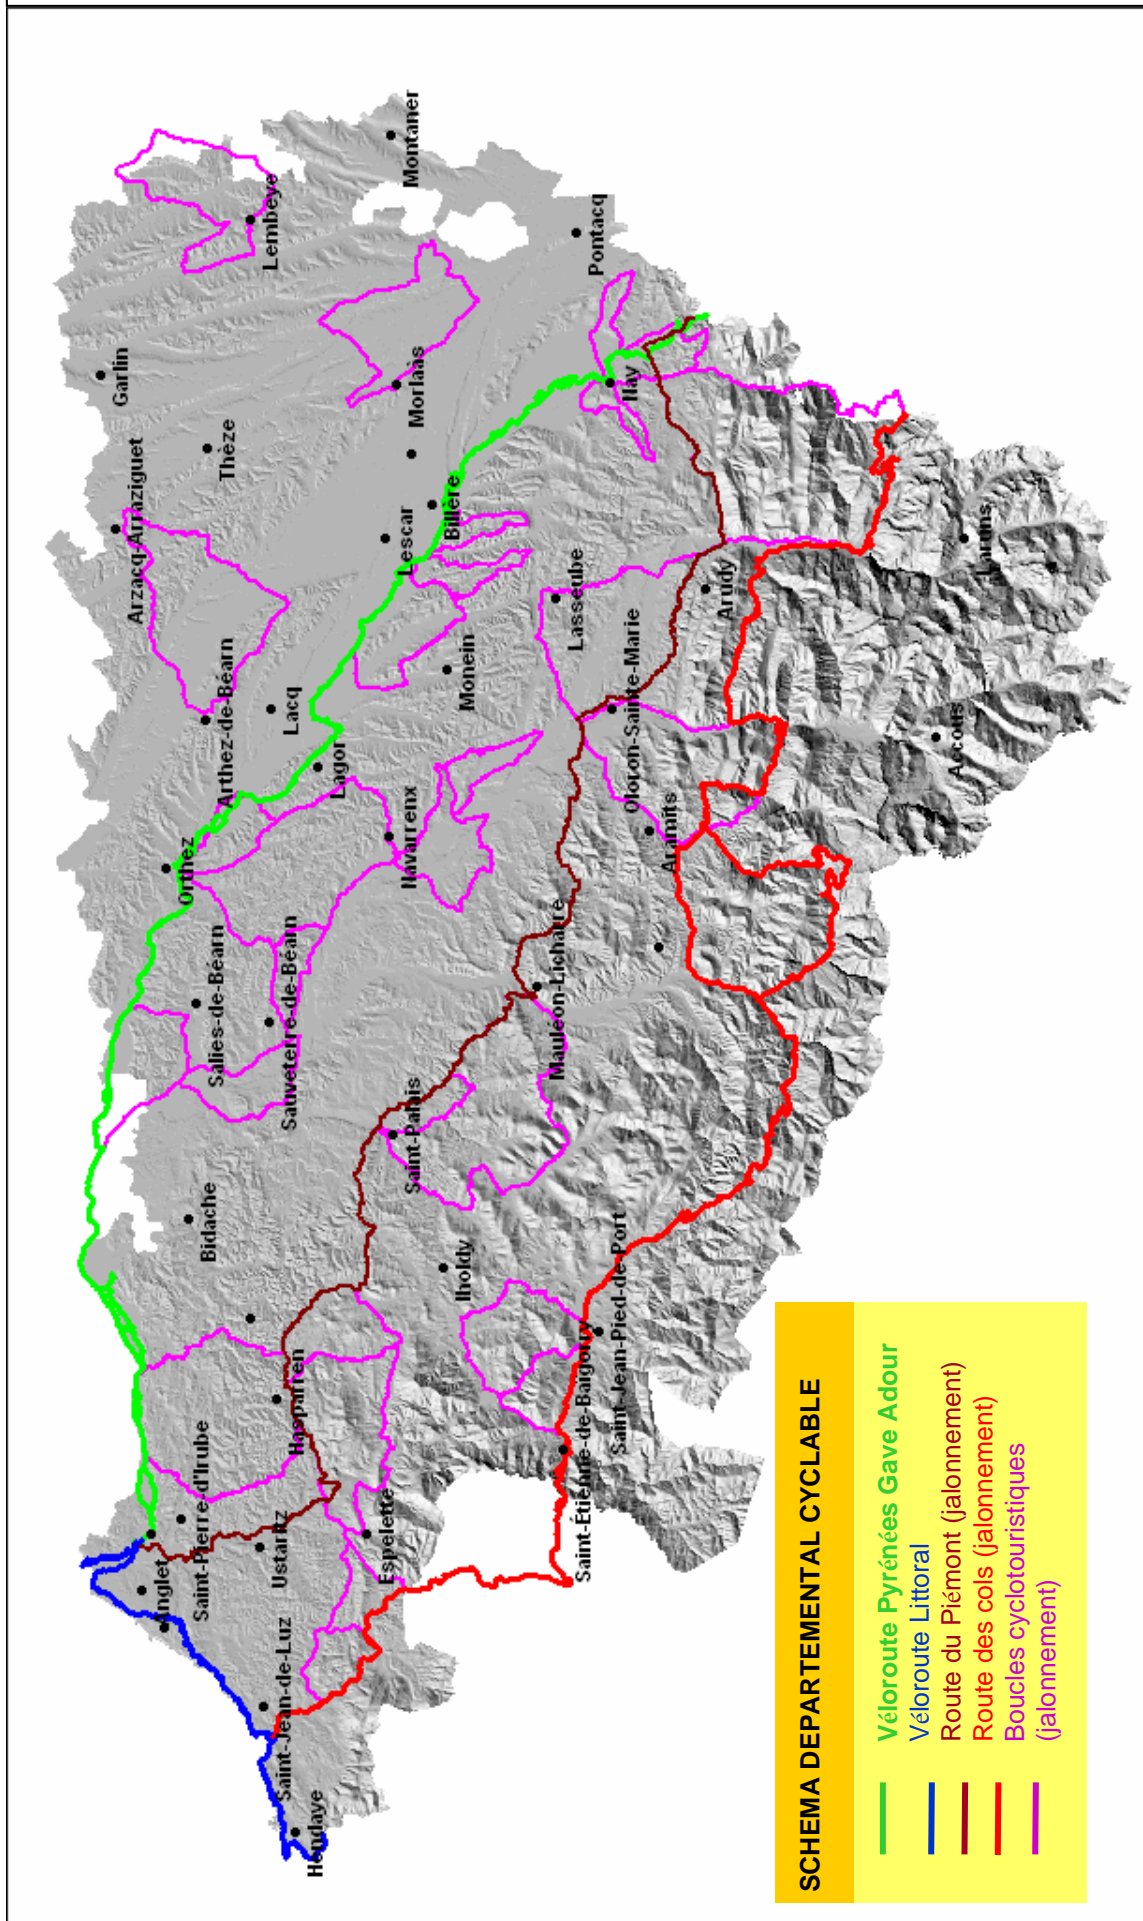

ITINAIRES CYCLOTOURISTIQUES SCHEMA DEPARTEMENTAL CYCLABLE

SCHEMA DEPARTEMENTAL CYCLABLE

- Véloroute Pyrénées Gave Adour
- Véloroute Littoral
- Route du Piémont (jalonnement)
- Route des cols (jalonnement)
- Boucles cyclotouristiques (jalonnement)