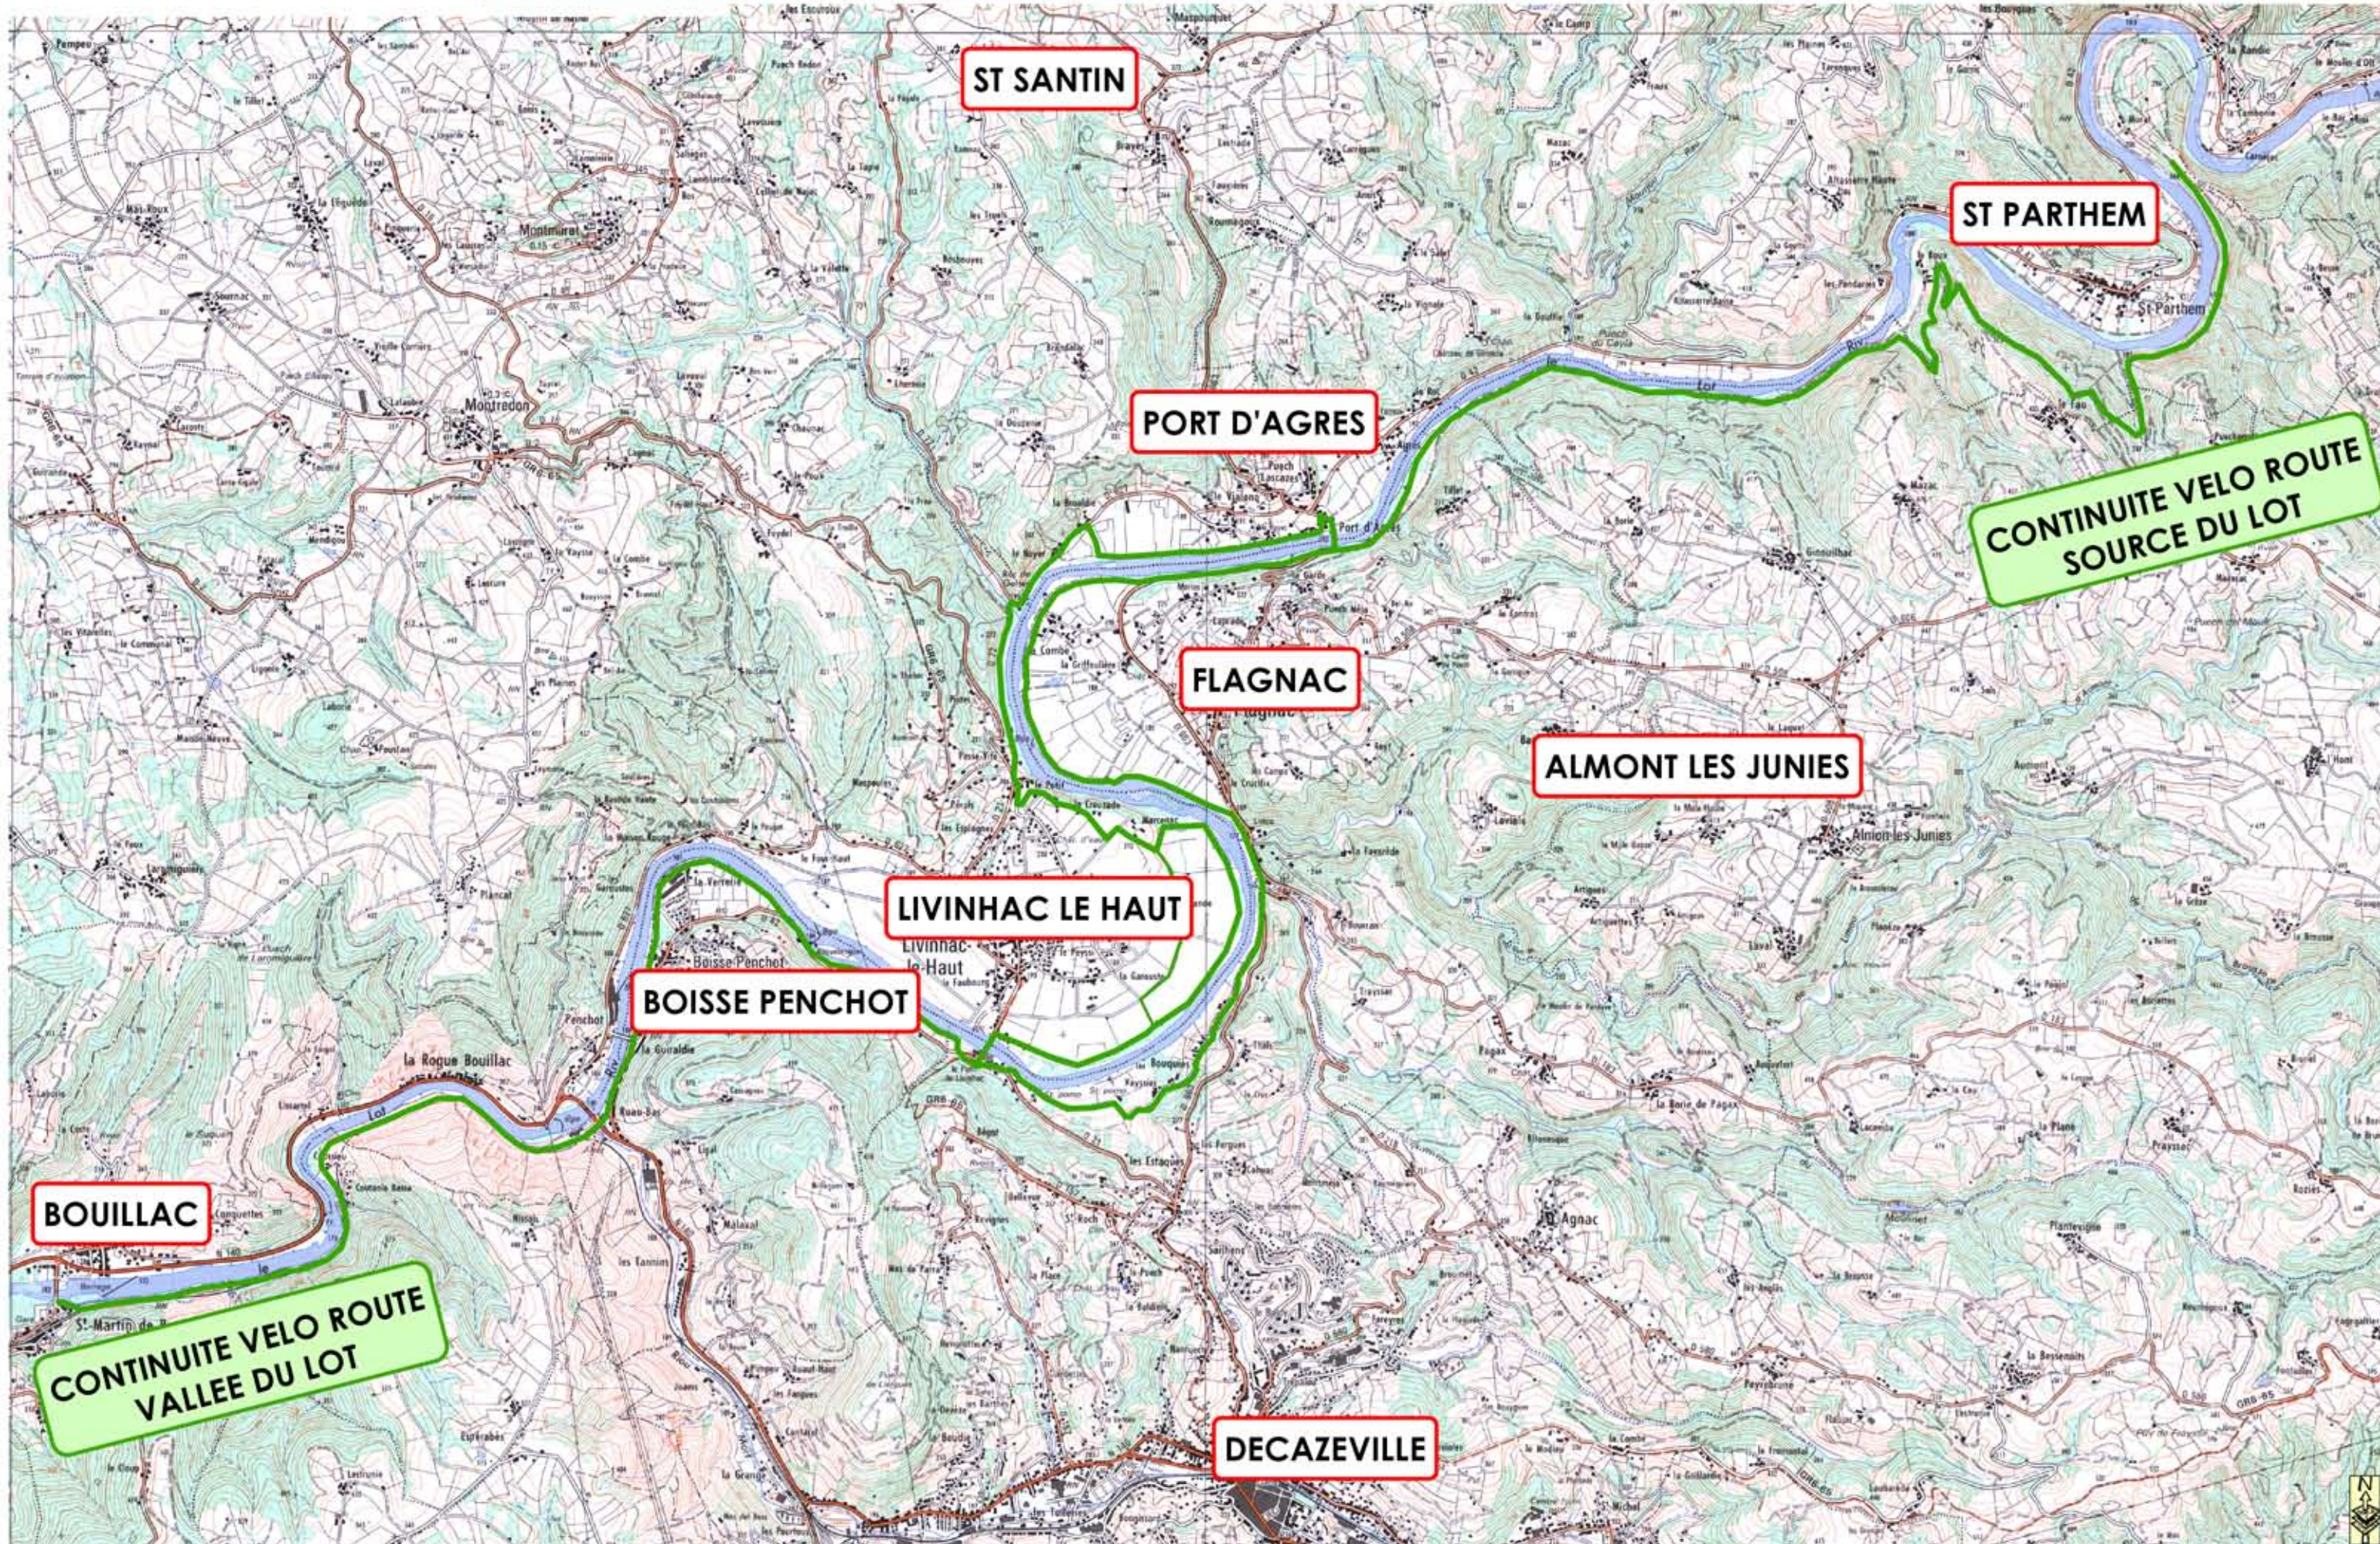

# VELOROUTE VOIE VERTE au Fil du Lot de BOUILLAC à ST PARTHEM

**BOUILLAC**

**ST SANTIN**

**ST PARTHEM**

**PORT D'AGRES**

**CONTINUE VÉLO ROUTE SOURCE DU LOT**

**FLAGNAC**

**ALMONT LES JUNIES**

**LIVINHAC LE HAUT**

**BOISSE PENCHOT**

**CONTINUE VÉLO ROUTE VALLEE DU LOT**

**DECAZEVILLE**