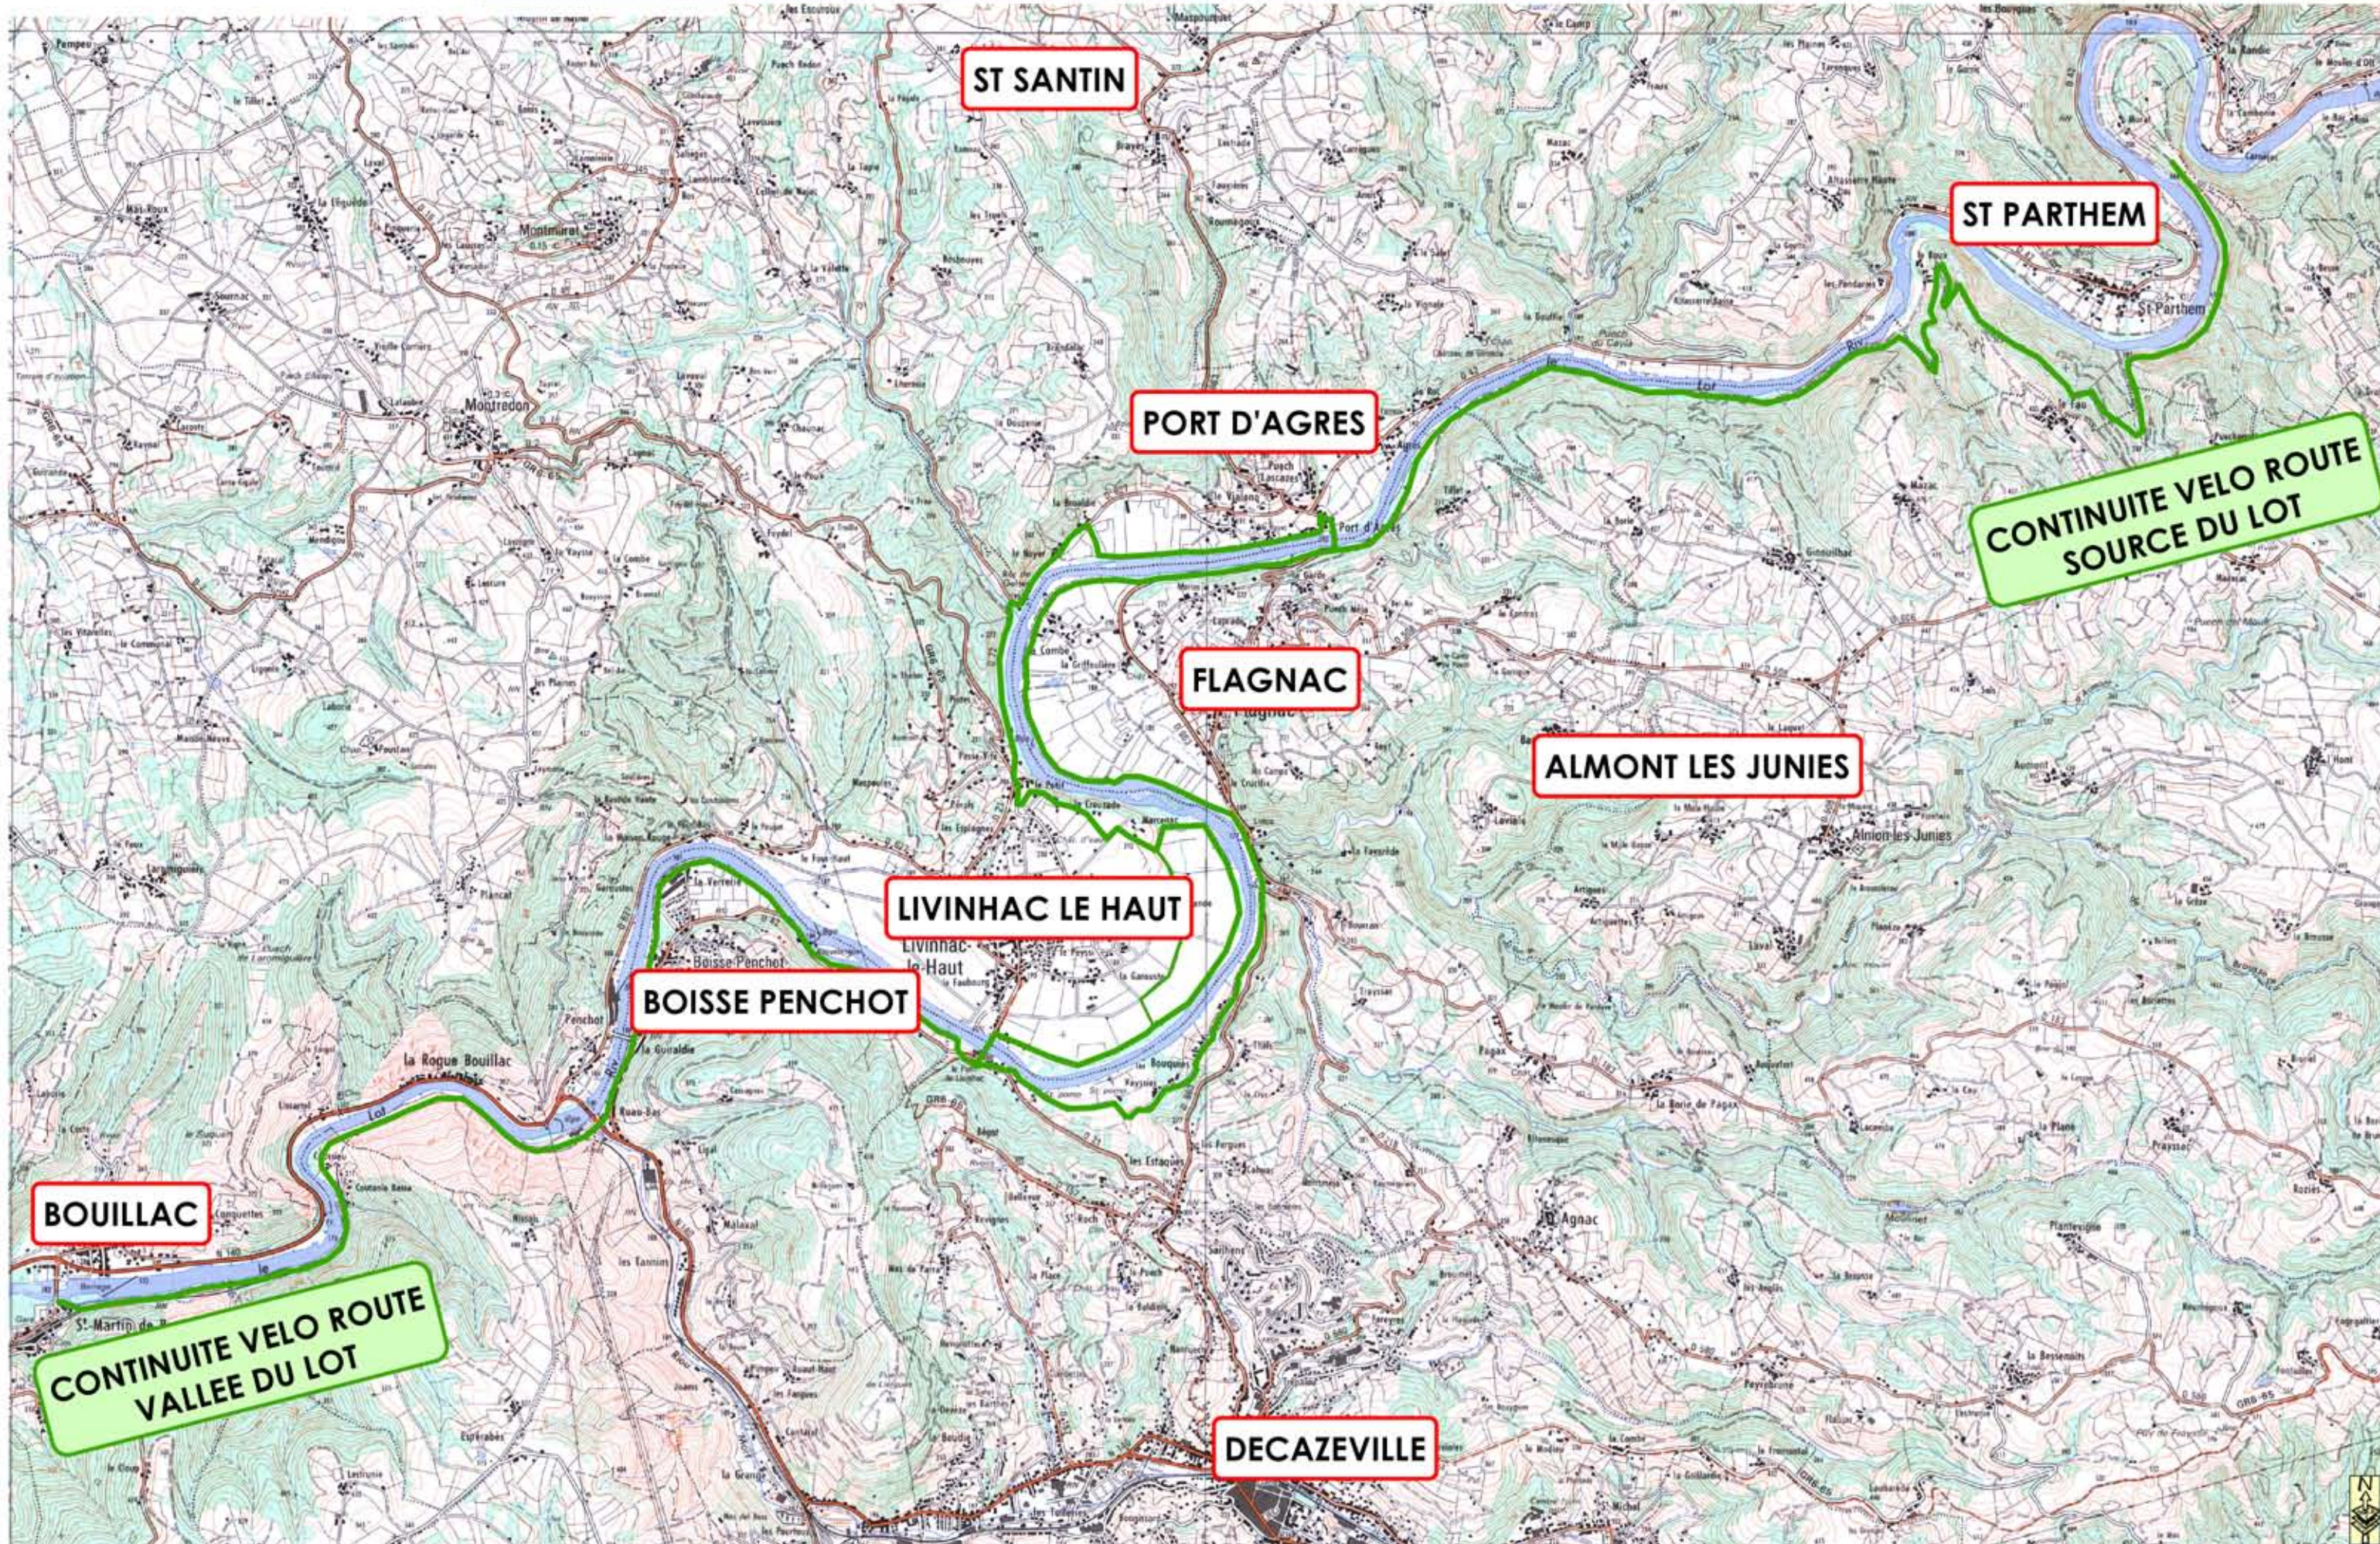

# VELOROUTE VOIE VERTE au Fil du Lot de BOUILLAC à ST PARTHEM

**BOUILLAC**

**ST SANTIN**

**ST PARTHEM**

**PORT D'AGRES**

**CONTINUITE VELO ROUTE SOURCE DU LOT**

**FLAGNAC**

**ALMONT LES JUNIES**

**LIVINHAC LE HAUT**

**BOISSE PENCHOT**

**CONTINUITE VELO ROUTE VALLEE DU LOT**

**DECAZEVILLE**